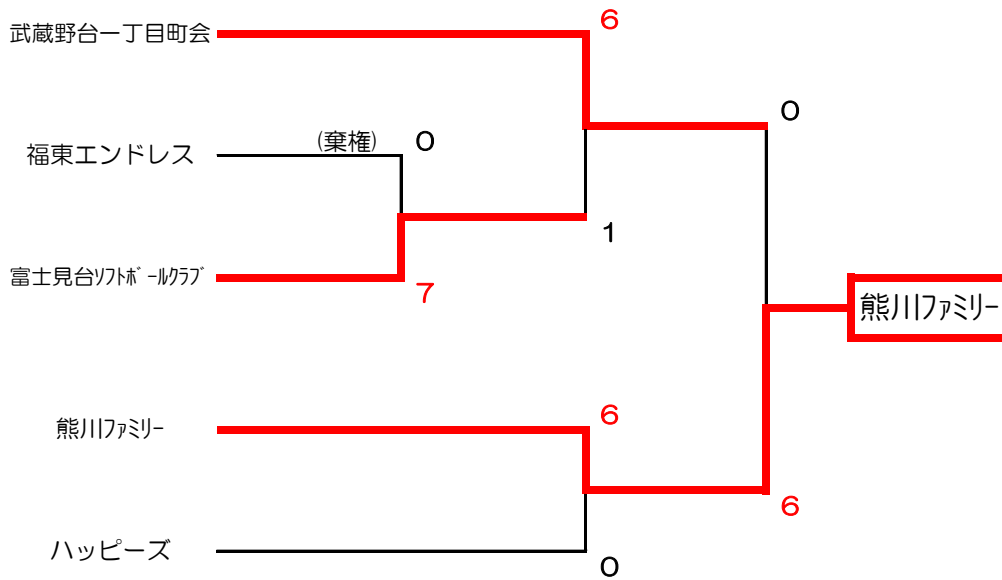

勝	負	不負	分	勝点	得	失	差	順位	判定
5	0	0	0	10	45	17	28	1	
0	3	2	0	△2	15	47	△32	6	
3	1	0	1	7	50	38	12	3	
2	3	0	0	4	31	44	△13	4	
3	1	0	1	7	39	31	8	2	
1	4	0	0	2	29	32	△3	5	

○勝ち2点 (□不勝) △分け1点 ×負け0点 ▼不戦敗-1点

順位の決定は 勝ち点制とし、勝ち点の多い方を上位とする。

同点の場合は対戦勝者を上位とする

同点で引き分けの場合は失点の少ない方を上位とする

令和4年度会長杯(リーグ戦)成績表 最終結果

2022年度福生市ソフトボール連盟親睦トーナメント

Ⅱ部

2022年度福生市ソフトボール連盟親睦トーナメント

Ⅲ部